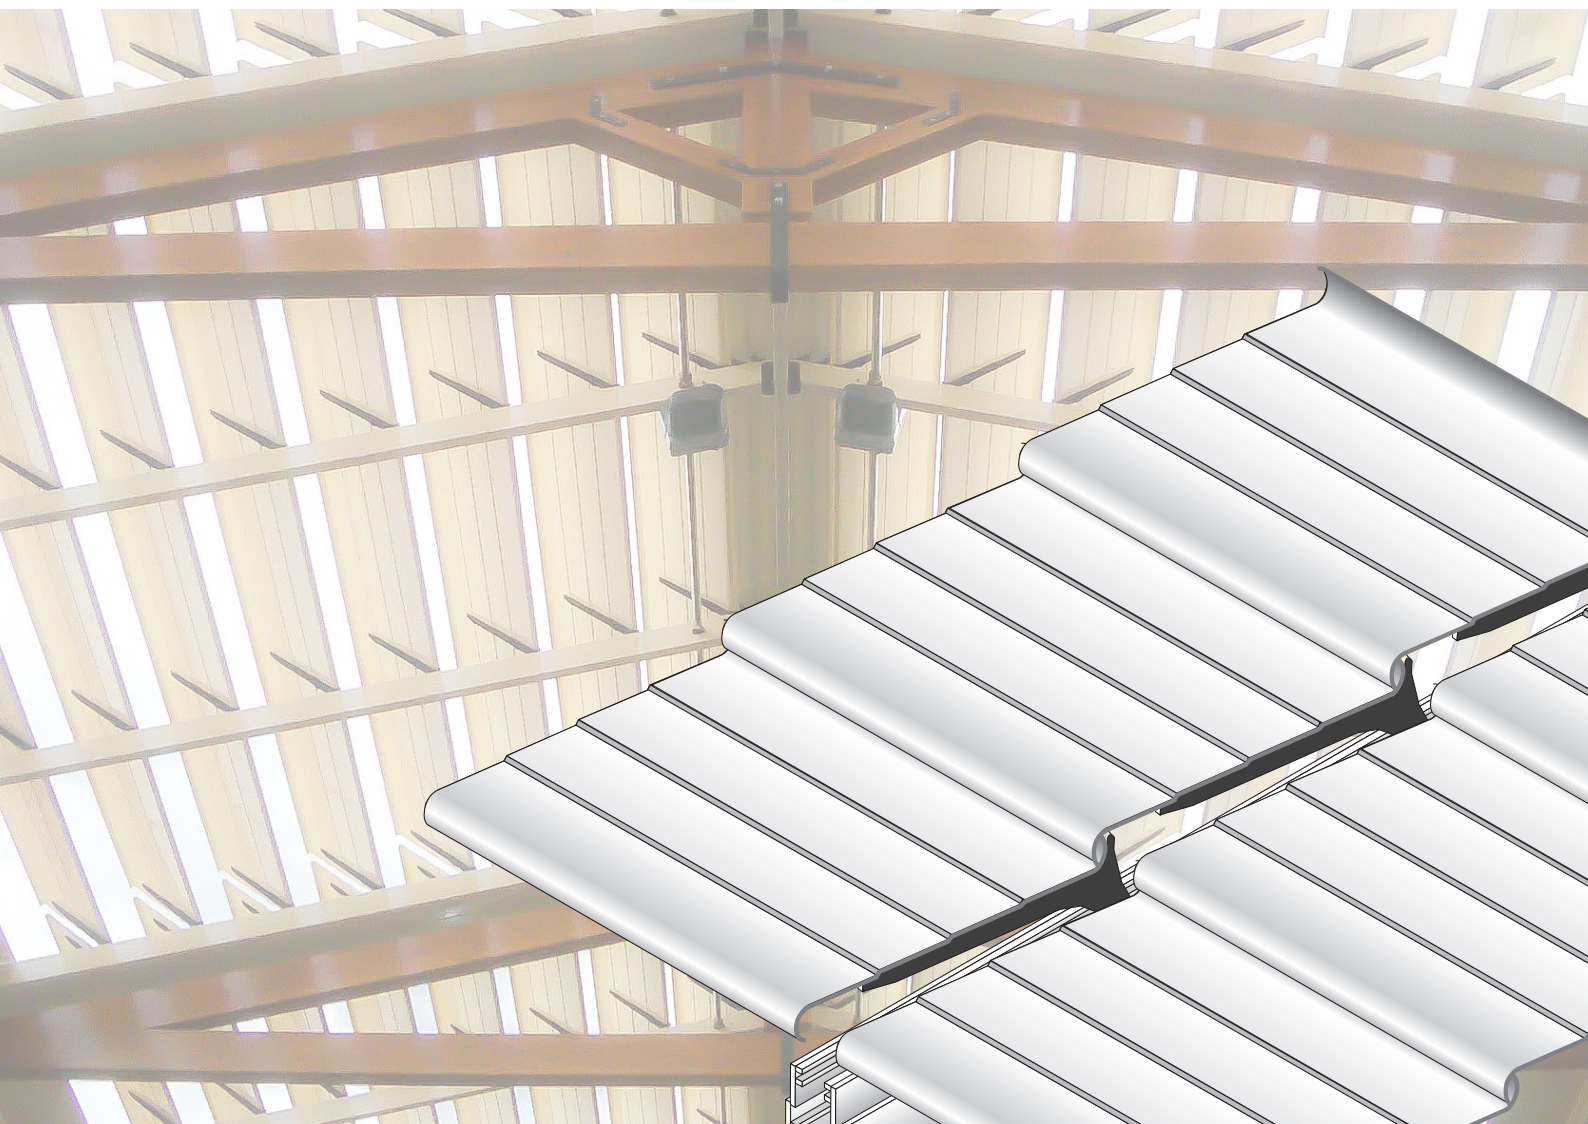

GRADUABLE

Replus
VENTANAS Y TECHOS

TECHO GRADUABLE

Adaptable a cada momento.

SEGURIDAD

AISLAMIENTO

CONFORT

DURABILIDAD

AHORRO

www.replus.es

Replus

VENTANAS Y TECHOS

Techo Graduable

Sistema de Control Solar y Ventilación mediante graduación de sus lamas de aluminio.

- **Acondicionamiento:** Manual y Motorizado.
- **Superficie:** Lámina perfilada de Aluminio.
- **Apertura total con graduación de 0 90°.**
- **Distancia entre ejes de correa:** 2100mm aprox.

APLICACIONES: Restaurantes, Cafeterías, Terrazas, Patios, Áticos, Hoteles, Centros Sociales, Clubs Náuticos, Colegios, Guarderías, Institutos, Universidades, Zonas Deportivas, Invernaderos, Hospitales, Residencias 3ª Edad y para habilitar Zonas de Fumadores.

Por que hay espacios que son infrautilizados por las condiciones meteorológicas de la estación del año, imagínate el poder decidir dónde quieres estar, independientemente del tiempo que haga, con todas las garantías, esto solo se consigue instalando uno de los diferentes techos **Replus**.